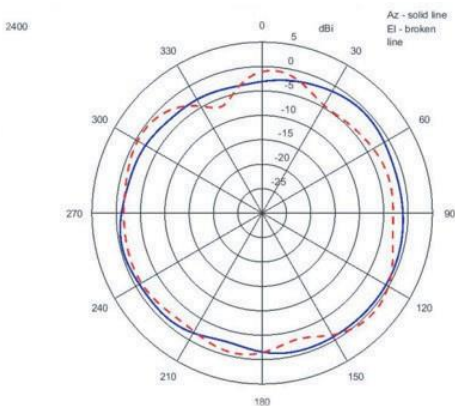

Условия эксплуатации

- Диапазон рабочих температур
- 0°C to 40°C
- Диапазон температур хранения
- -40°C to 70°C
- Диапазон рабочей влажности
- 95% (без образования конденсата)
- Устойчивость к электростатическим разрядам 15kV воздушный разряд, 8kV контактный разряд

Спецификация питания

- Средняя/Максимальная мощность
- 4.5 Вт/6 Вт
- Питание
- 12VDC, 850ma, 2.5mm плюс центральный

Аксессуары

- Блок питания постоянного тока
- 12VDC, 850ma, 2.5mm плюс центральный
- Сетевой шнур постоянного тока, 2.5mm
- CBL-DC-387A1-01
- Расширенный комплект крепления с помощью Т - планки
- KT-135628-01
- Двухавровая защелка
- BRKT-000147A-01

Соответствие требованиям регулятора

- UL/cUL 60950-1, IEC/EN60950-1, UL2043, RoHS, FCC (USA), EU, TELEC*

Артикулы

- AP-7622-68B30-US
- 802.11ac два радиодиагона 1x1; или один радиодиагон 2x2, с внутренней антенной, BLE, 1xGE (США)
- AP-7622-68B30-EU
- 802.11ac два радиодиагона 1x1; или один радиодиагон 2x2, с внутренней антенной, BLE, 1xGE (EU)
- AP-7622-68B30-WR
- 802.11ac два радиодиагона 1x1; или один радиодиагон 2x2, с внутренней антенной, BLE, 1xGE (WR)

Информация об антенне

Пиковый коэффициент усиления
в диапазоне 2.4 ГГц: 3.6 DBI