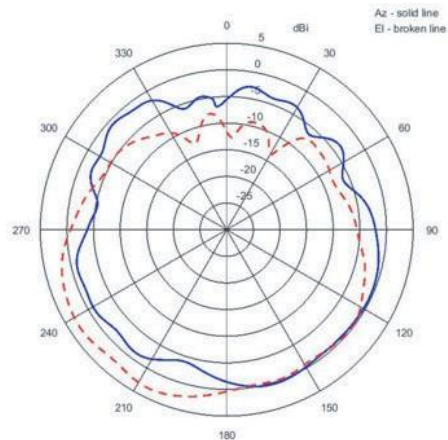

Пиковый коэффициент усиления в диапазоне
5 ГГц 5.8 DBI

<http://www.extremenetworks.com/contact> | Phone +1-408-579-2800

©2017 Extreme Networks, Inc. All rights reserved. Extreme Networks and the Extreme Networks logo are trademarks or registered trademarks of Extreme Networks, Inc. in the United States and/or other countries. All other names are the property of their respective owners. For additional information on Extreme Networks Trademarks please see <http://www.extremenetworks.com/company/legal/trademarks>. Specifications and product availability are subject to change without notice. 11344-0717-14